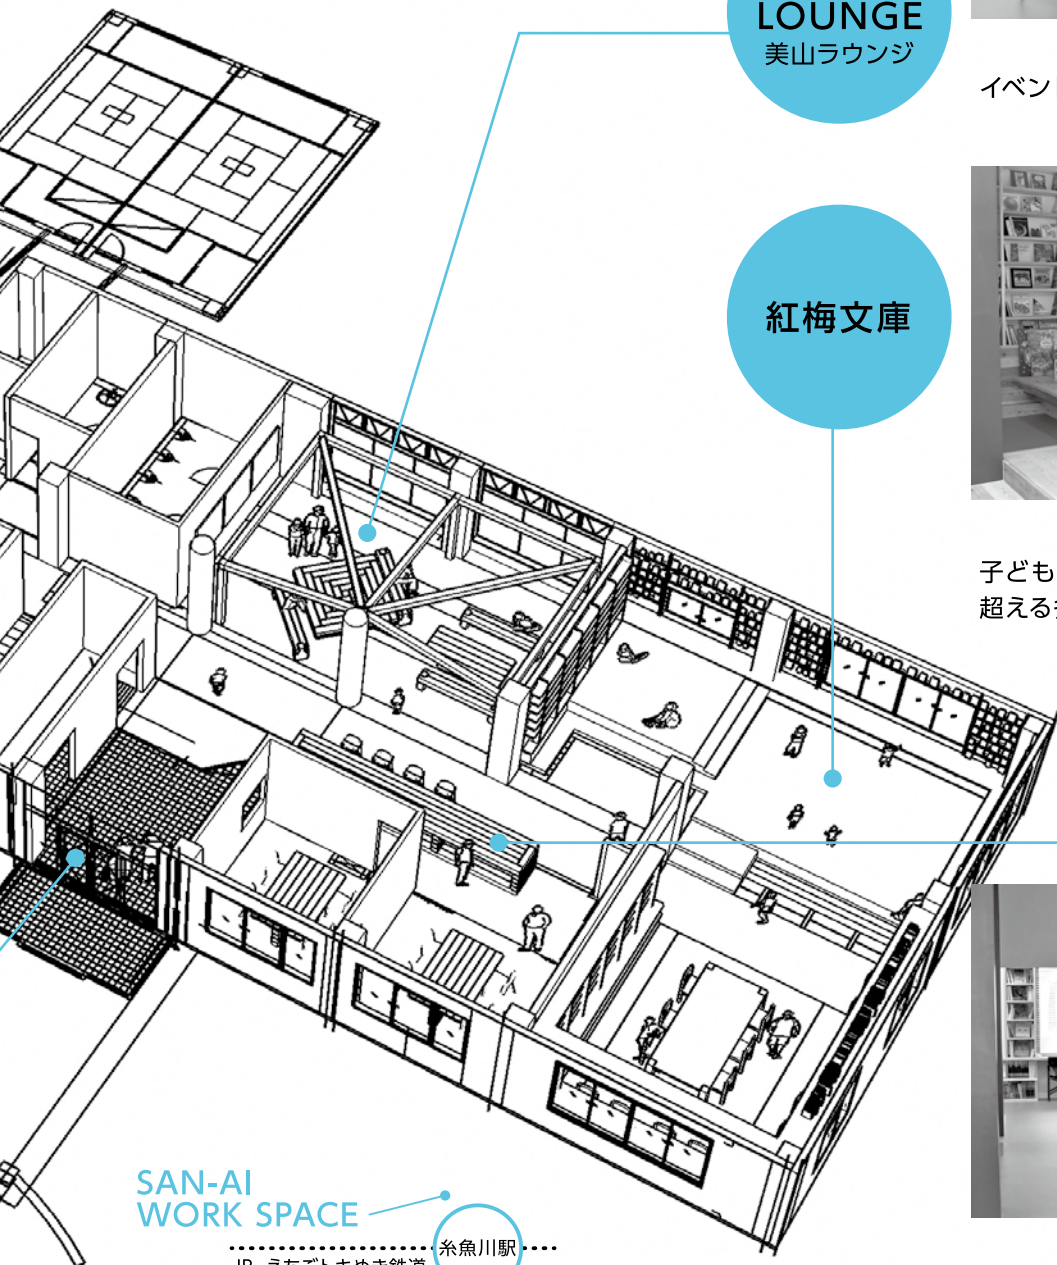

- 施設は大きく2つのエリアに分かれ、有料の「ワークスペース」と「スタジオ」、無料の「フリースペース」（美山ラウンジエリア、紅梅文庫エリア）で構成されています。フリースペースはワーク以外にも、休憩や図書閲覧、イベント等の専用利用（有料）も可能です。
- ご利用希望の方は、商工観光課企業支援係までお問い合わせください。

MIYAMA LOUNGE
美山ラウンジ

美山ラウンジ
イベントスペース等として利用できます

紅梅文庫

紅梅文庫エリア
子ども向けの本から専門書まで、7千冊を超える多様な蔵書がそろっています

Center Kitchen
センターキッチン

センターキッチン
利用者が自由に使うことができるキッチン

SAN-AI WORK SPACE

糸魚川駅
JR、えちごトキめき鉄道

連携施設

SAN-AI WORK SPACE