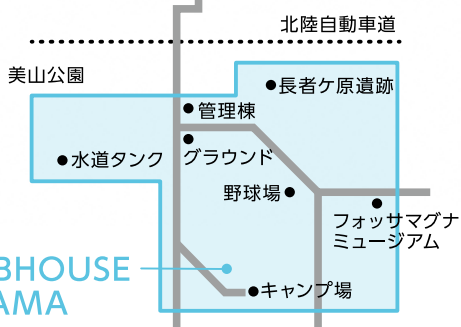

- 施設は大きく2つのエリアに分かれ、有料の「ワークスペース」と「スタジオ」、無料の「フリースペース」（美山ラウンジエリア、紅梅文庫エリア）で構成されています。フリースペースはワーク以外にも、休憩や図書閲覧、イベント等の専用利用（有料）も可能です。
- ご利用希望の方は、商工観光課企業支援係までお問い合わせください。

MIYAMA LOUNGE
美山ラウンジ

美山ラウンジ
イベントスペース等として利用できます

紅梅文庫

紅梅文庫エリア
子ども向けの本から専門書まで、7千冊を超える多様な蔵書がそろっています

Center Kitchen
センターキッチン

センターキッチン
利用者が自由に使うことができるキッチン

SAN-AI WORK SPACE

糸魚川駅
JR、えちごトキめき鉄道

連携施設

SAN-AI WORK SPACE

(三愛ワークスペース)

糸魚川駅前、三愛旅行社内2階にある新しいワーキングスペースです。テレワークとして利用、またリモート会議用の個別ブースがあります。

問合先：三愛旅行社 ☎552-3445

CLUBHOUSE MIYAMA

問合先 商工観光課 企業支援係 ☎552-1511